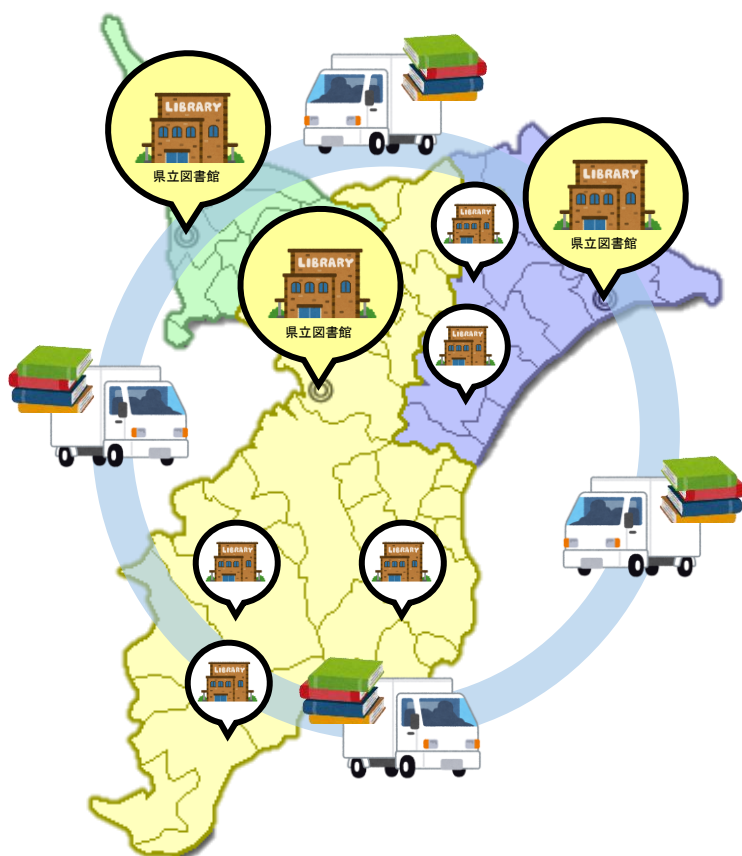

千葉県立図書館の本を お近くの図書館等で 取り寄せて利用できます

県内の市町村立図書館等読書施設は、県民のみなさまが希望する本を出来るだけご提供できるよう、お互いに本の貸し借りをする仕組みをつくっています。

この仕組みによって、県立図書館の本をお近くの市町村立図書館等で利用できます。

貸し借りした本は、県立図書館の車が、市町村立図書館等を巡回して運んでいます。

まずはお近くの図書館等にご相談ください！

- 本の種類によってはお取り寄せができない場合があります。
- 本が届くまでの日数は、車の巡回日程や本の利用状況によって異なります。
通常はご依頼を受けてから1～2週間で届きます。

千葉県立中央図書館 千葉県立西部図書館 千葉県立東部図書館
(043-222-0116) (047-385-4133) (0479-62-7070)

千葉県立図書館HP ◀千葉県立図書館の本はこちらから探せます
<https://www.library.pref.chiba.lg.jp/index.html>

千葉県立図書館HP