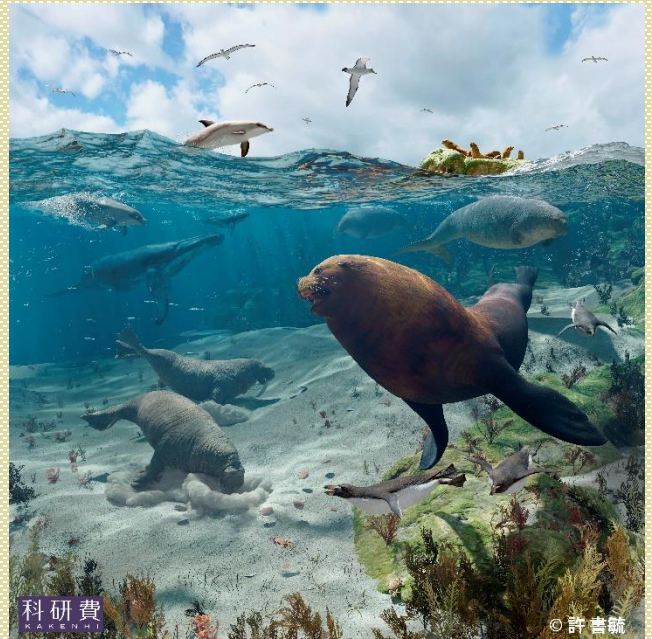

景観復元画「チバニアン期の海」
(画 許書敏)

日 時 令和5年 **11月12日** (日)
午後2時～午後3時30分
(受付：午後1時30分～)

会 場 千葉県立西部図書館2階研修室

対 象 主に高校生以上

定 員 30名 (申込み先着順)

参 加 費 無料

受付開始 10月12日(木) から

申込方法 来館・TEL・FAX・ちば電子申請
※FAXは裏面用紙をご利用ください

そ の 他 清涼飲料水等、お好きな飲み物をお持ちください。
自動販売機もございます。